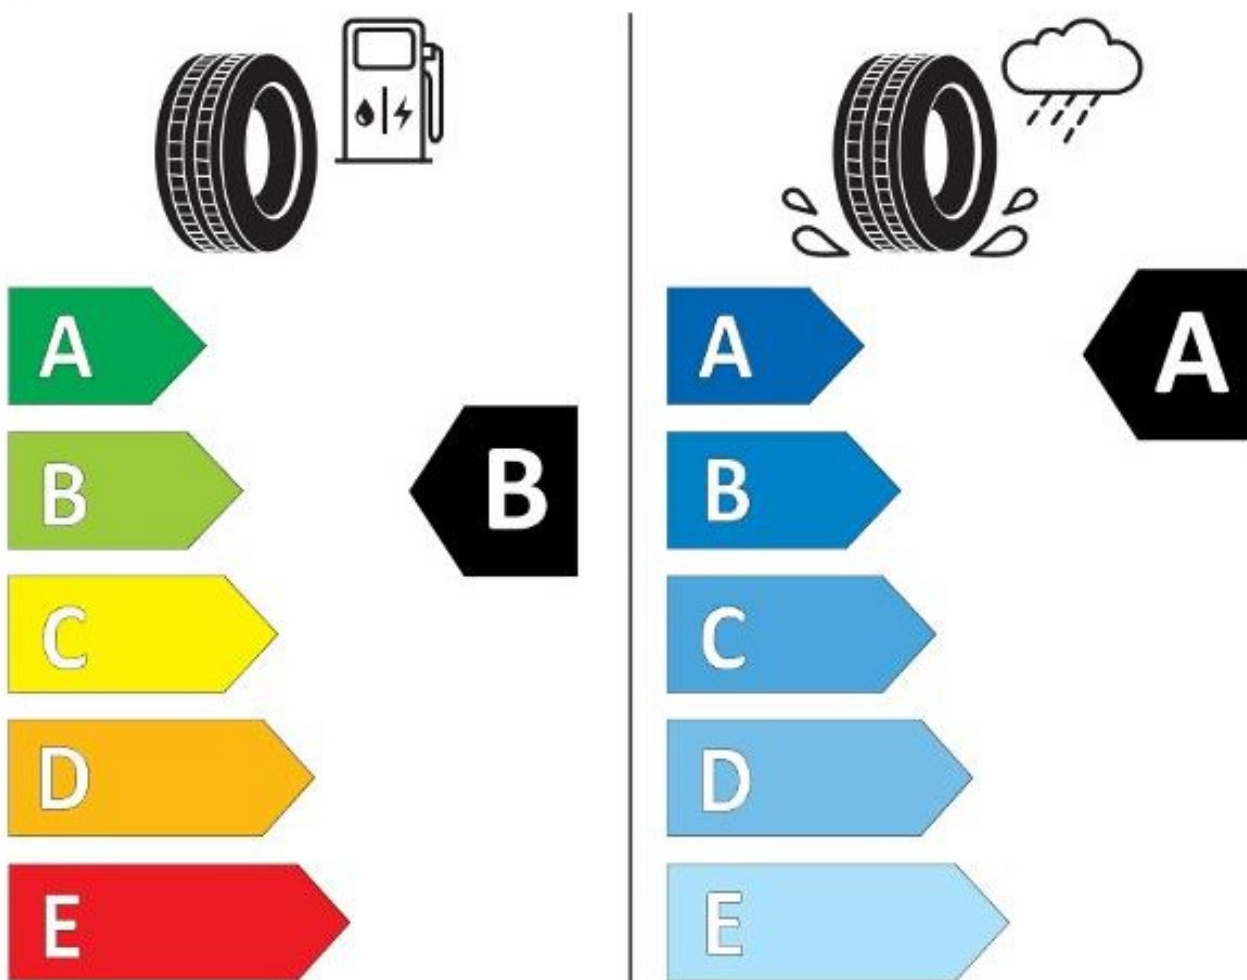

# ENERG

**MICHELIN**

661841

215/60R16 99 H XL

C1

2020/740